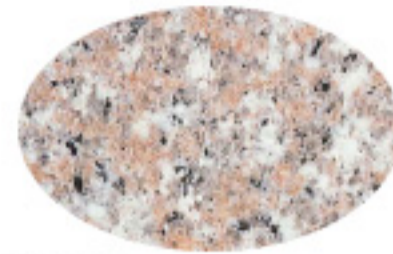

[桜御影]

G663

用途：墓石材・建築材・石刻品

産地：中国福建省